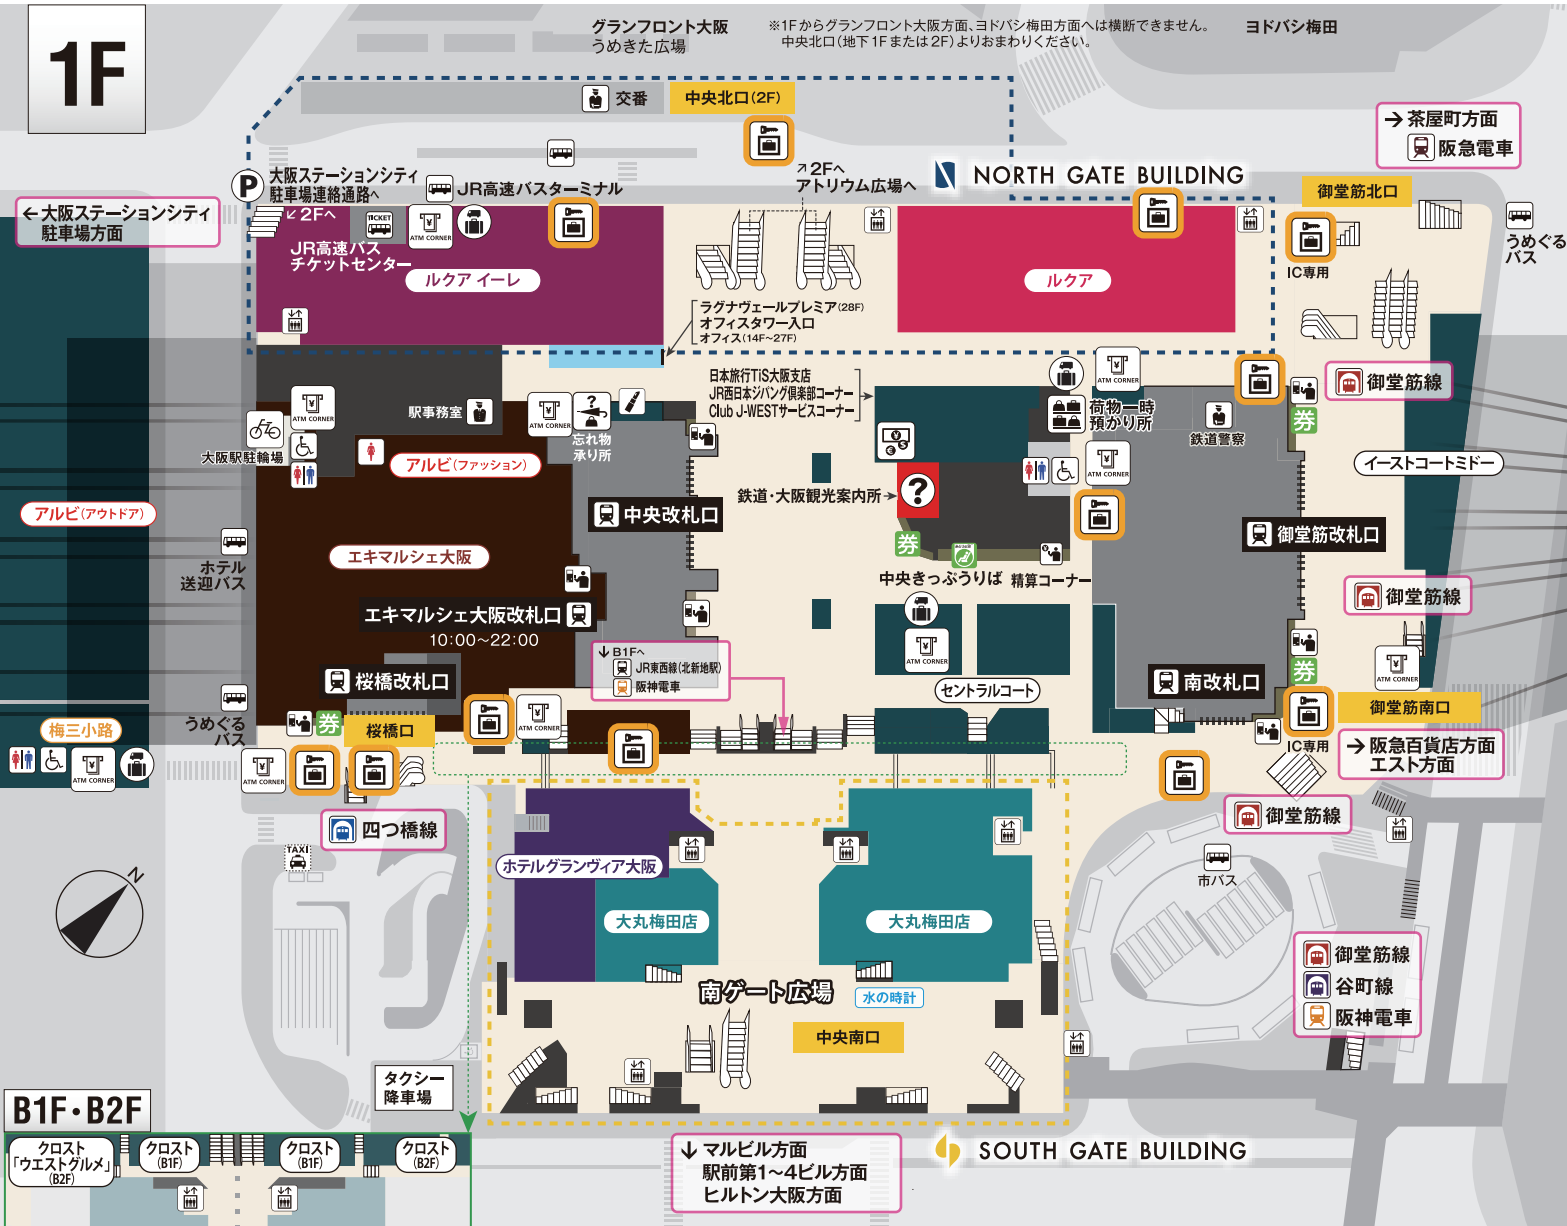

1F

グランフロント大阪
うめきた広場

※1Fからグランフロント大阪方面、ヨドバシ梅田方面へは横断できません。
中央北口(地下1Fまたは2F)よりおまわりください。

ヨドバシ梅田

←大阪ステーションシティ
駐車場方面

→茶屋町方面
阪急電車

B1F・B2F

↓ マルビル方面
駅前第1~4ビル方面
ヒルトン大阪方面

SOUTH GATE BUILDING

- | | | | | | | |
|--------------------|-----------|-----------------------|----------|--------|---------------------------|------|
| 案内所 | お手洗い | コインロッカー | JR線・私鉄 | 地下鉄 | タクシー | バス |
| JR高速バス
チケットセンター | きっぷうりば | みどりの券売機
(指定券自動発売機) | 自動きっぷうりば | 精算コーナー | 駅事務室 | 鉄道警察 |
| 交番 | 忘れ物承り所 | 荷物一時預かり所 | 宅配サービス | エレベーター | ATM | 駐輪場 |
| 駐車場 | 有料パウダールーム | 外貨両替 | 情報コーナー | 祈祷室 | 大阪ステーションシティ内は所定の場所以外禁煙です。 | |