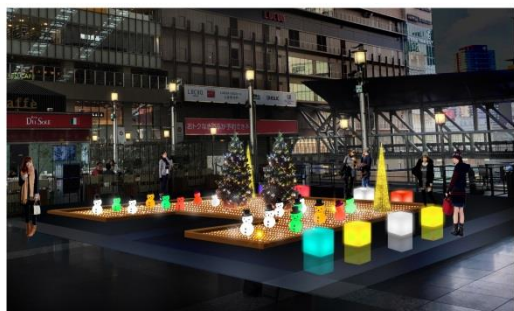

1. 期間

実施期間：2019年11月1日(金)～2019年12月25日(水) ※55日間
点灯時間：17時00分～23時00分

2. 場所

JR大阪駅・大阪ステーションシティ 5F「時空(とき)の広場」

3. 内容・体感ストーリー

誰もが心華やぐクリスマス。

大切な人との“時空(とき)”を楽しむお客様を、ゴールド基調の温かみのある光で優しく包みます。

天井から降る雪がやがて積り、全体に彩りを与えるカラフルなスノーマンが誕生し、スノーマンと共にクリスマスを華やかに演出します。11月22日(金)からは、新たにスノーマンの集合エリアも登場し、一層クリスマスのムードが高まります。大阪ステーションシティでしか体感できない駅上に広がる光の感動空間をお楽しみください。

■スノーブライトポール・トワイライトロード

3m80cm の大きな「スノーブライトポール」では、上部の雪の結晶に見立てた装飾で「天井から降り注ぐ雪」を演出します。

床面を彩る「トワイライトロード」は、天井ヴェールの雪の結晶が降り注ぎ、床面へと伝わって広がっていき、空間の一体感を生み出します。

また、昨年好評だった線路のイルミネーションや駅帽子を着用したスノーマンも登場し、写真撮影もお楽しみいただけます。

■スノーマン集合エリア (11月22日～12月25日)

毎年人気のスノーマンを計 18 体集合させたエリアが登場。中にはマフラーを巻いたスノーマンや耳あてを付けたスノーマンも。クリスマスツリーや LED ツリーも配置し、クリスマス感が一層高まります。

さらに、集合エリアには、光るイスを配置し幻想的な空間を演出します。

■イルミネーション装飾の仕様

LED 電球数・・・約 8 万 3 千球 (色：シャンパンゴールド・ゴールド・白)

天井装飾・・・2 枚 (サイズ：最大で高さ約 16.5m×幅約 20m)

スノーブライトポール・・・4 本 (サイズ：高さ約 3m80cm)

トワイライトロード・・・9 区画

スノーマン集合エリア・・・1 区画 (スノーマンオブジェ、LED ツリー、クリスマスツリー、光るイス)

スノーマンオブジェ・・・約 40 体 (色：白・緑・黄・赤・橙)

【ステージイベント】

光と音楽が共演するトワイライトコンサート ～大阪ステーションシティ×大阪音楽大学～