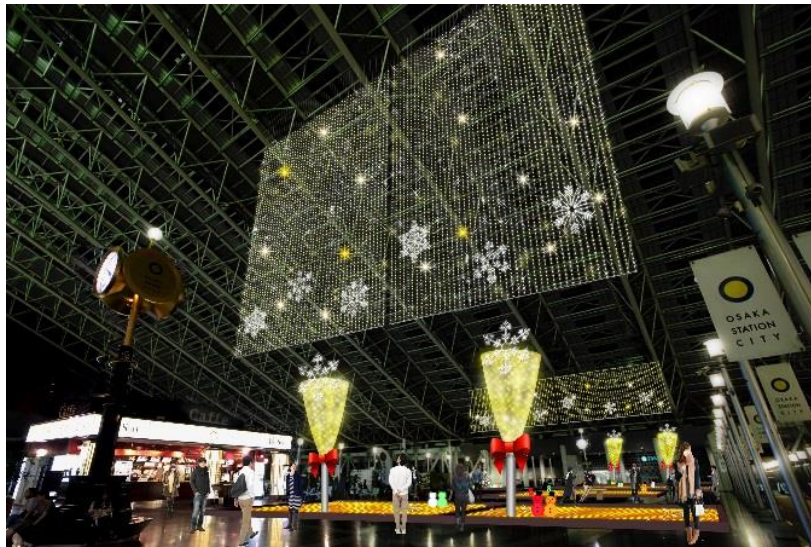

大阪ステーションシティ・イルミネーション

『Twilight Fantasy』(トワイライトファンタジー)

～時空を彩るイルミネーション～

今年も JR 大阪駅上に光り輝くイルミネーションが、2019年11月1日(金)から登場。大屋根を活用した天井ヴェールや広場の床面を、ゴールド基調のLED約8万3000球で華やかに装飾。例年人気の可愛いスノーマンや線路のイルミネーションが登場するほか、11月22日(金)から設置されるスノーマンの集合エリアには、光るイスやクリスマスツリーも加わり、クリスマスに向けてムードが一層高まります。

1. 期間

実施期間：2019年11月1日(金)～2019年12月25日(水) ※55日間
点灯時間：17時00分～23時00分

2. 場所

JR大阪駅・大阪ステーションシティ 5F「時空(とき)の広場」

3. 内容・体感ストーリー

誰もが心華やぐクリスマス。

大切な人との“時空(とき)”を楽しむお客様を、ゴールド基調の温かみのある光で優しく包みます。

天井から降る雪がやがて積り、全体に彩りを与えるカラフルなスノーマンが誕生し、スノーマンと共にクリスマスを華やかに演出します。11月22日(金)からは、新たにスノーマンの集合エリアも登場し、一層クリスマスのムードが高まります。大阪ステーションシティでしか体感できない駅上に広がる光の感動空間をお楽しみください。

■スノーブライトポール・トワイライトロード

3m80cm の大きな「スノーブライトポール」では、上部の雪の結晶に見立てた装飾で「天井から降り注ぐ雪」を演出します。

床面を彩る「トワイライトロード」は、天井ヴェールの雪の結晶が降り注ぎ、床面へと伝わって広がっていき、空間の一体感を生み出します。

また、昨年好評だった線路のイルミネーションや駅帽子を着用したスノーマンも登場し、写真撮影もお楽しみいただけます。

■スノーマン集合エリア (11月22日～12月25日)

毎年人気のスノーマンを計 18 体集合させたエリアが登場。中にはマフラーを巻いたスノーマンや耳あてを付けたスノーマンも。クリスマスツリーや LED ツリーも配置し、クリスマス感が一層高まります。

さらに、集合エリアには、光るイスを配置し幻想的な空間を演出します。

■イルミネーション装飾の仕様

LED 電球数・・・約 8 万 3 千球 (色：シャンパンゴールド・ゴールド・白)