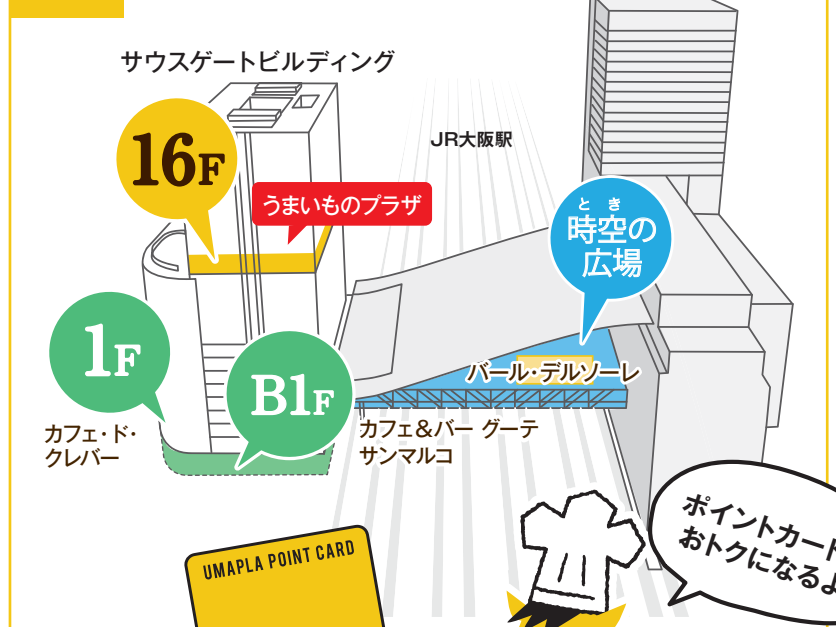

四川名菜  
中国料理 ロドス  
☎06-6347-1527

他のフロアにも美味しいお店がいっぱい!

喫茶  
カフェ・ド・クレパー  
営業時間 6:00~23:00  
☎06-6343-0908

カレーハウス  
サンマルク  
営業時間 8:00~21:30  
☎06-6341-3050

カフェ・バー  
カフェ&バー ゲーテ  
営業時間 9:00~22:30  
☎06-6344-5601

とき  
時空の広場 (5F 大阪駅上)  
カフェ  
大阪ステーションシティ  
パール・デルソーレ  
営業時間 8:00~23:00  
☎06-6485-7897

MAP

ポイントカードで  
おトクになるよ!

うまいものプラザ  
オリジナルキャラクター  
うまたん

お得なポイントカード!!

詳しくは裏面をご覧ください。

いつも、新しい発見と感動を。  
OSAKA STATION CITY

SOUTH GATE BUILDING