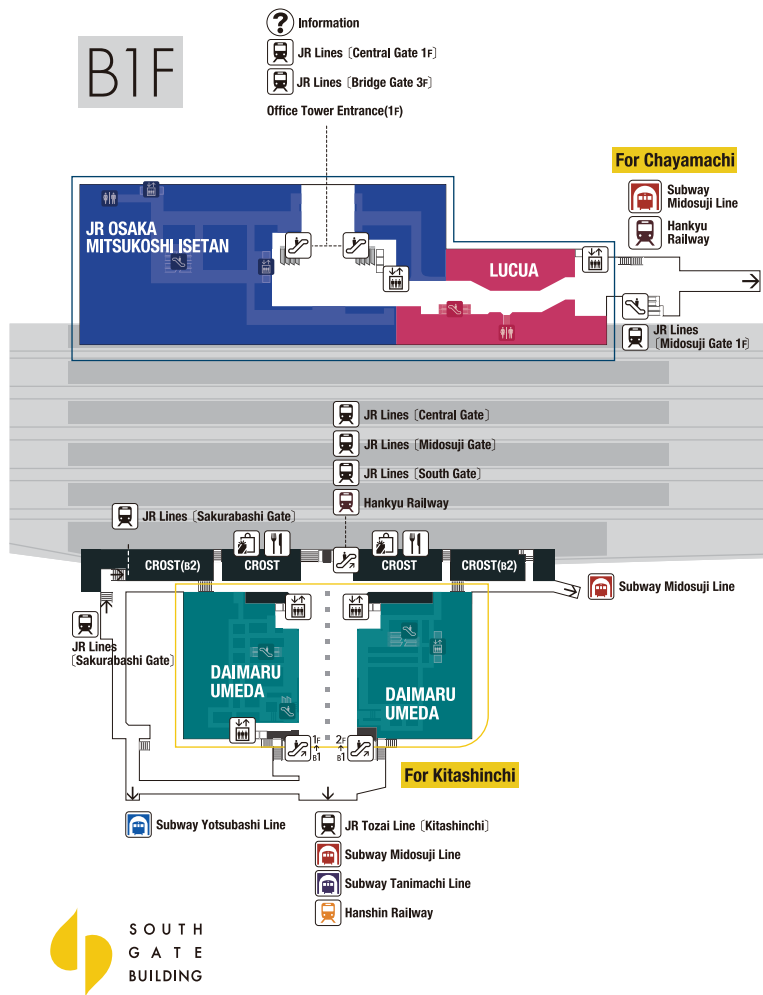

 NORTH  
GATE  
BUILDING

问讯处

手扶电梯

JR铁路线·私营铁路线

售票处

补票处

出租车

失物招领处

铁路警察

餐厅

体外自动除颤器 (AED)

洗手间

投币式寄存柜

地铁

售票处

巴士

车站租车

车站办公室

警察岗亭

咖啡厅

电梯

行李寄存处

自动售票处

停车场

商店

车站无线局域网 (LAN) 接入点