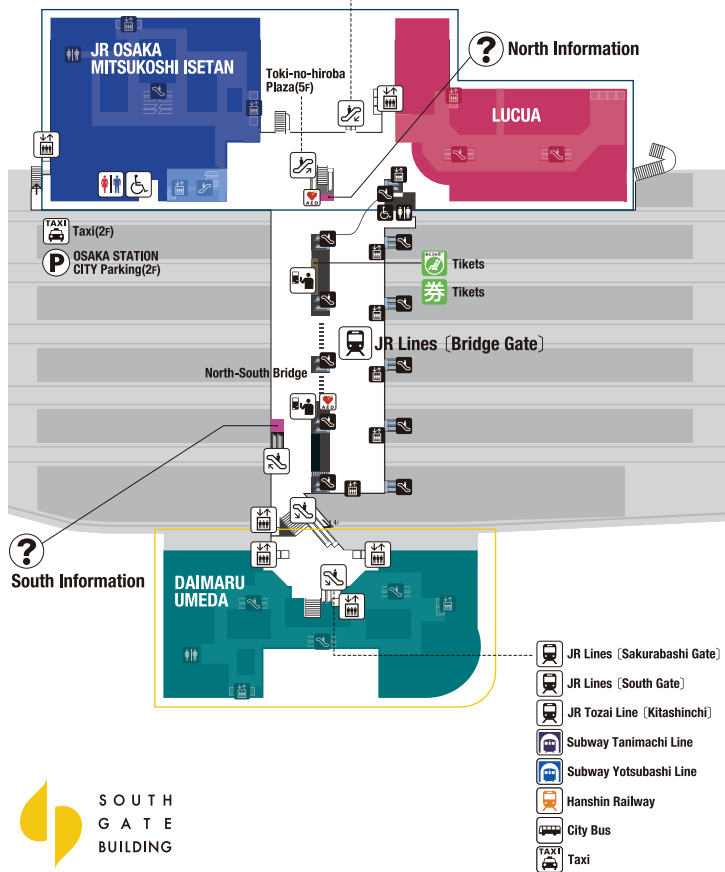

3F

-  JR Lines (Central Gate)
-  JR Lines (Midosuji Gate)
-  Subway Midosuji Line
-  Hankyū Railway

问讯处

手扶电梯

JR铁路线·私营铁路线

售票处

补票处

出租车

失物招领处

铁路警察

餐厅

体外自动除颤器 (AED)

洗手间

投币式寄存柜

地铁

售票处

巴士

车站租车

车站办公室

警察岗亭

咖啡厅

电梯

行李寄存处

自动售票处

停车场

商店

车站无线局域网 (LAN) 接入点