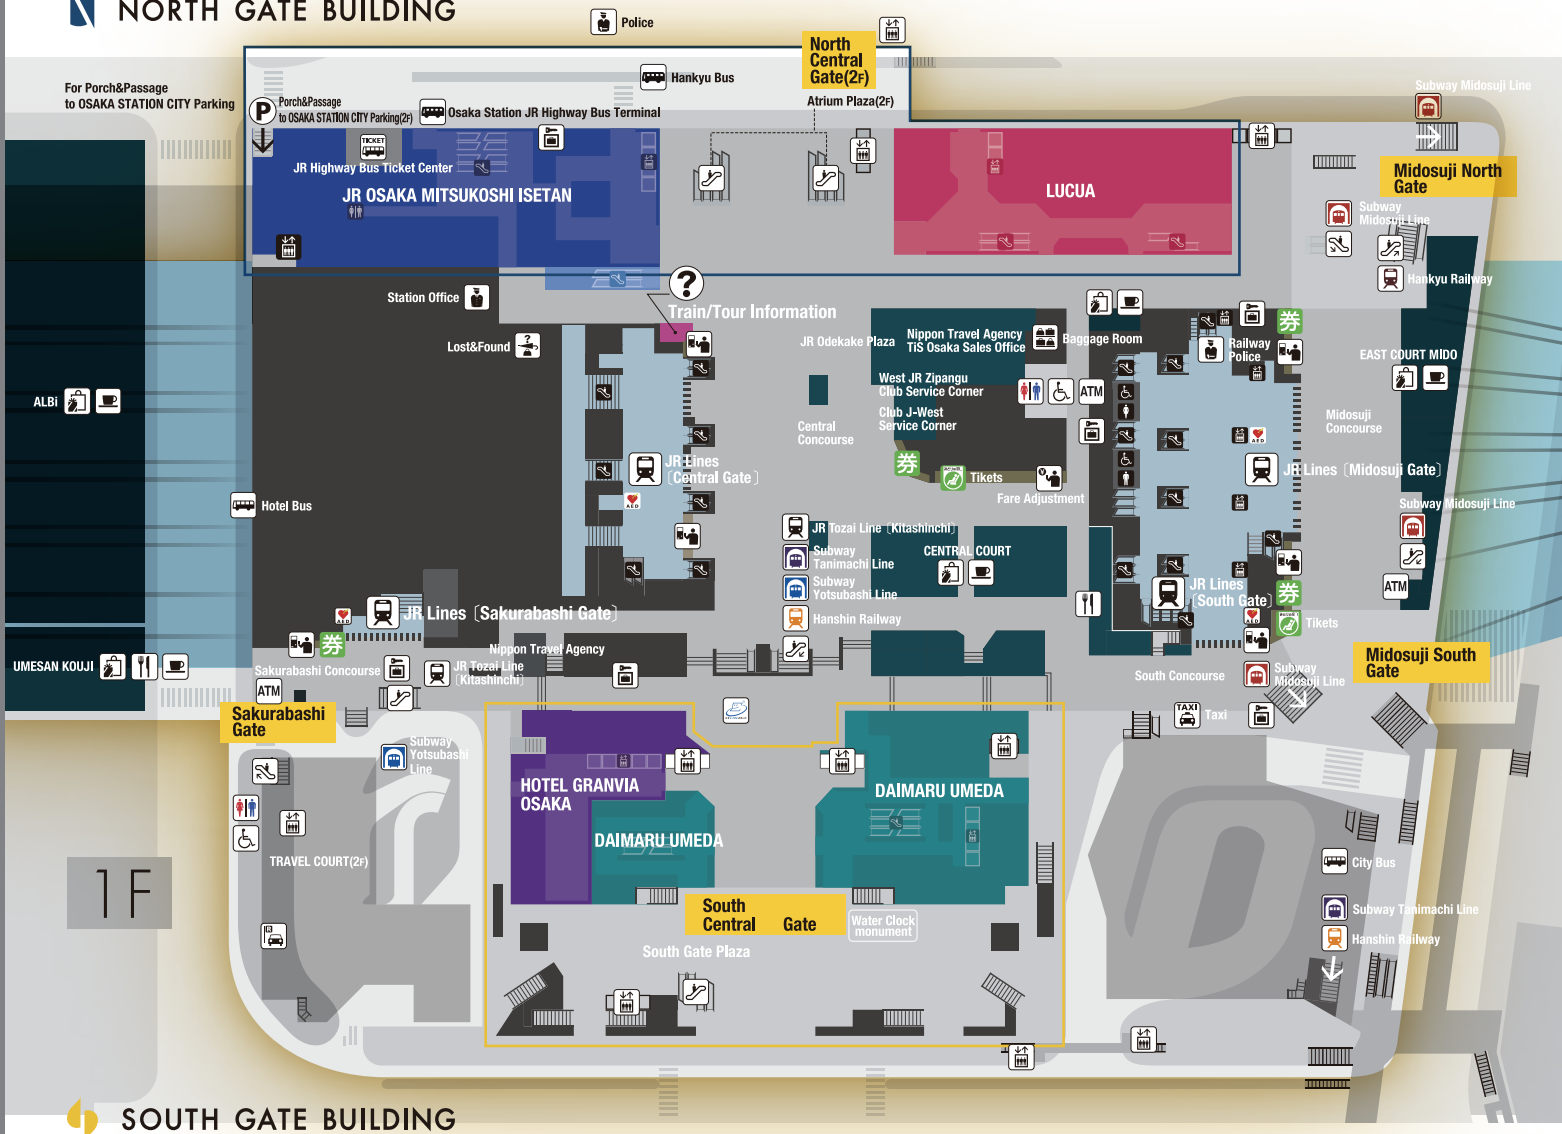

NORTH GATE BUILDING

SOUTH GATE BUILDING

问讯处

失物招领处

地铁

警察岗亭

商店

手扶电梯

铁路警察

售票处

咖啡厅

车站无线局域网(LAN)接入点

JR铁路·私营铁路线

餐厅

巴士

电梯

售票处

体外自动除颤器 (AED)

JR高速巴士售票中心

行李寄存处

自动提款机

补票处

洗手间

车站租车

自动售票处

出租车

投币式寄存柜

车站办公室

停车场