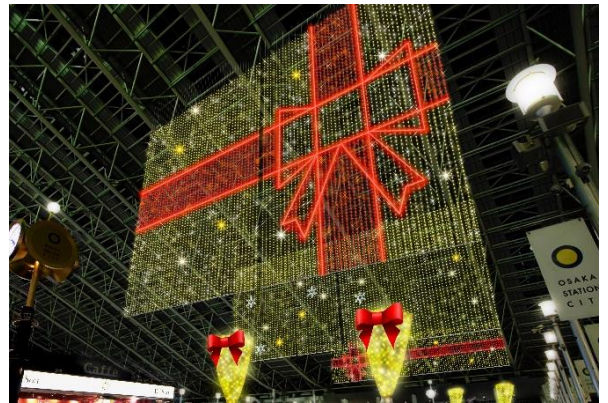

【日 時】平成 28 年 11 月 2 日(水) 18 時 20 分～ ※点灯時刻：18 時 30 分頃(予定)

【場 所】大阪ステーションシティ 5F「時空の広場」 ※開始時刻が変更になる場合があります。

【概 要】イルミネーションのコンセプトと連動させて「リボン」や「ギフト」をイメージにしたパフォーマンスを実施。イルミネーションのオープニングを華やかに演出します。

※点灯イベントは、報道公開を予定しております。別途、詳細をご案内いたします。

(上) メインビジュアル (下) イメージパース

【イルミネーション等の説明】

■夜空のリボンヴェール

ドーム屋根から最大で高さ約16m×幅約20mになる3つの天井ヴェールをつり下げます。華やかなゴールドのLEDとモチーフとして赤いリボンを飾り付けて大きな贈り物を表現。

中央部のヴェールは、開業後初の試みとして、クリスマス期とバレンタイン期にデザインを変更させ、季節感をより一層高める演出を実施します。

<夜空のリボンヴェール>

■光のギフトポール・光のストリート

赤いリボンの可愛らしさが印象的な「光のギフトポール」と床面の「光のストリート」が、ゴールドやホワイトの輝きでお客様をお出迎えます。

さらに広場の奥へ進むと、光り輝くりボンやハートの形をしたギフトボックスが現れる等、巡る楽しさも演出します。

<光のギフトポール>

■スノーマン

例年好評の可愛いスノーマン達が「光のストリート」でお客様をお出迎えます。華やかで気品と温かみのある空間の中で撮影スポットとしてお楽しみいただけます。

<光のストリート>

■音と光の点灯演出

毎時00分と30分は音楽に合わせて「夜空のリボンヴェール」「光のギフトポール」「光のストリート」が通常時とは異なる点灯を展開します。1時間に2回、音楽と連動したイルミネーションの変化をお楽しみいただけます。

■イルミネーション装飾の仕様

・LED電球数	約9万3千球	(色	: ゴールド・ホワイト・レッド)
・夜空のリボンヴェール	3枚	(最大サイズ	: 高さ約16m×幅約20m)
・光のギフトポール	4本	(サイズ	: 高さ約3m50cm)
・光のストリート	8区画		
・スノーマンオブジェ	32体		
・照明演出用機材	4灯	(色	: イエロー・オレンジ・レッド・グリーン等)